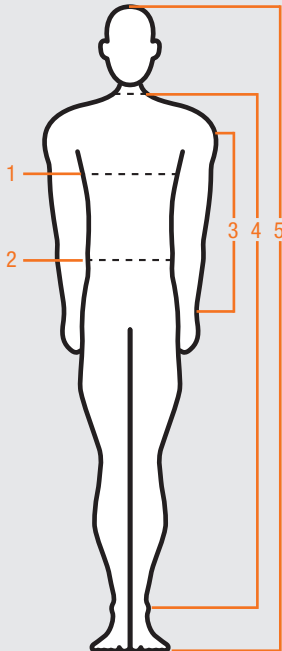

## Bodysizes for Suits

- 1. Chest
- 2. Waist
- 3. Arms
- 4. Height (neck to ankle)
- 5. Total length of body

CM					Size	Inch				
53	54	41	104	118	8	21	21	16	41	47
58	59	43	113	129	16	23	23	17	45	51
62	64	47	123	140	24	25	25	18	48	55
70	68	50	125	143	28	27	27	20	49	56
75	73	51	130	148	32	29	29	20	51	58
80	77	52	134	154	36	31	30	21	53	60
85	82	54	139	159	40	33	32	21	55	63
90	86	55	144	165	44	35	34	22	57	65
95	91	56	149	170	48	37	36	22	59	67
100	95	58	154	176	52	39	38	23	60	69
102	97	59	156	179	54	40	38	23	62	70
105	100	60	158	181	56	41	39	24	62	71
107	102	61	161	184	58	42	40	24	63	73
110	104	62	163	187	60	43	41	24	64	73
115	109	63	168	192	64	45	43	25	66	76
120	113	65	173	197	68	47	45	26	68	78
125	118	66	178	203	72	49	46	26	70	80
125	131	66	178	203	XXL	49	52	26	70	80